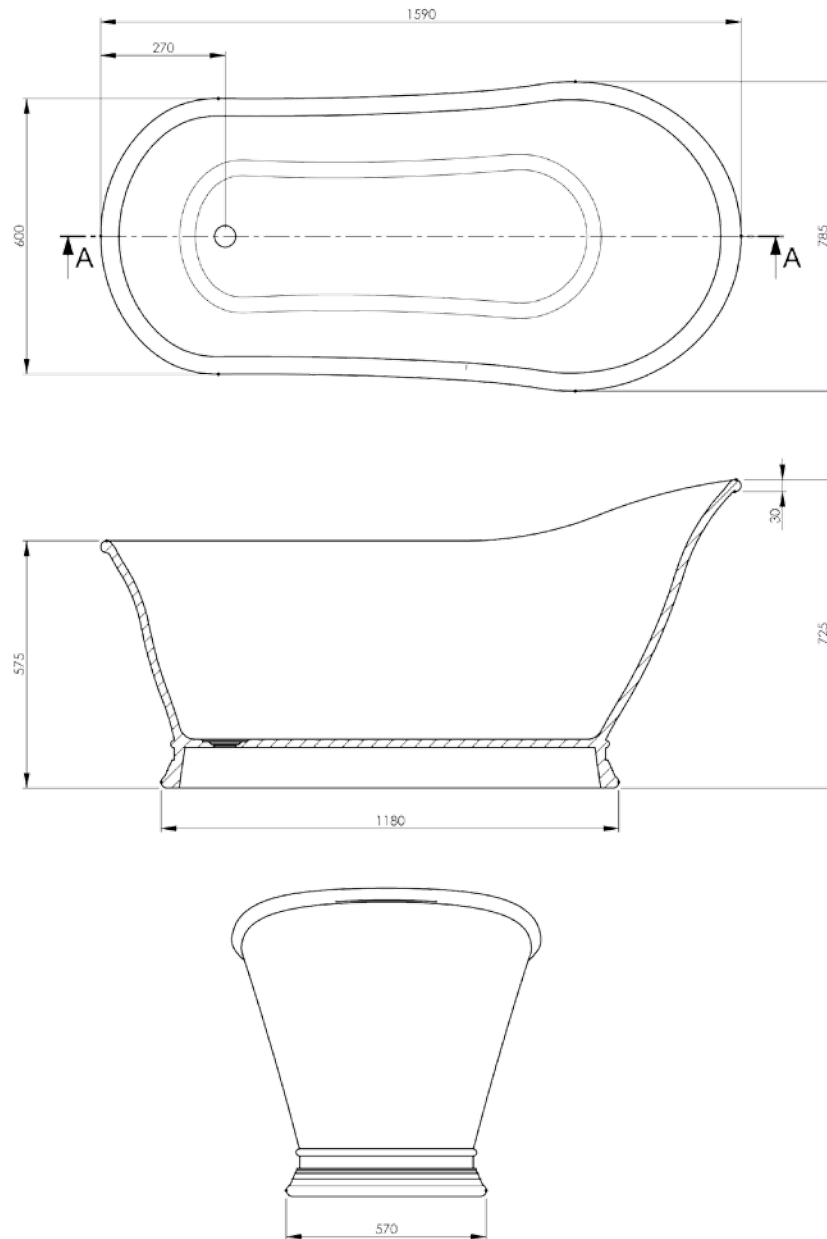

### Specifications for Valentina bath

Product Code VAL001

<b>Length</b>	1590 mm
<b>Width</b>	785 mm
<b>Height</b>	575 mm
<b>Height - maximum</b>	725 mm
<b>Weight empty</b>	110 kg
<b>Water capacity</b>	180 litres